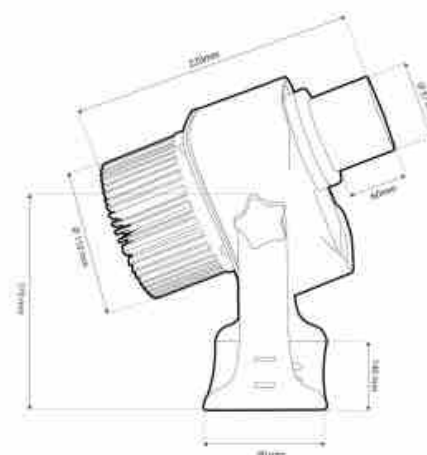

40W

 Until
25m

Projecteur de logo LED GOBO 40W rotatif extérieur - Optique 20° - IP65
Ref. BLP40E-R

Projecteur LED GOBO de 40W de puissance pour la projection de logos, images et insignes en extérieur. Les projecteurs de logo sont également connus sous le nom de LED GOBO, projecteur GOBO ou GOBO LED. Projette des images rotatives ou fixes en haute définition. Utilisation extérieure (IP65). Optique 20° avec mise au point ajustable manuellement. Excellente visibilité des images, avec une intensité lumineuse de 4000 lumens. Barcelona LED offre le service de gravure de logos au laser sur les verres miroirs. L'achat du projecteur inclut la gravure d'un premier logo en jusqu'à 4 couleurs gratuitement (délai de livraison estimé : 10-15 jours).

Caractéristiques du prod
uit

Tonalité	Blanc froid
Kelvin (K)	6000
Lumens (Lm)	4000
IRC	80-85
UGR	Non
Type de LED	COB
Intensité variable	Non
Puissance (W)	40
Tension nominale (V)	230V AC
Fréquence (Hz)	50 - 60
Driver	Externe
Capteur	Non
Orientable	Oui
Dimensions (mm) Lxlxh	260 x 180 x 150
Matériau	Métal
Matériau diffuseur	Verre cristal
Extérieur	Oui
IP	IP65