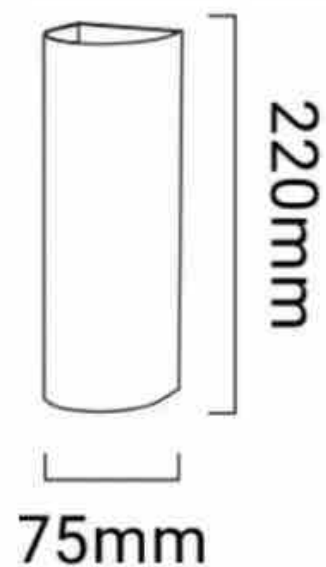

Applique murale intérieur "Tubi" GU10

Ref. LN1553

Applique murale au design moderne épuré, proposée en blanc ou noir. Il s'agit d'un luminaire compact au format cylindrique, abritant deux douilles pour ampoules GU10. Elle diffuse un éclairage bidirectionnel sophistiqué, vers le haut et vers le bas. Applique décorative pour usage intérieur (certifiée IP20), idéale dans un salon, une chambre, un couloir, etc. Elle convient également à tous types d'applications professionnelles (hôtels, bars, restaurants, boutiques, etc.). Dimensions : 75x75x220mm.**Ampoules GU10 NON fournies**

Caractéristiques du produit

Intensité variable	Non
Tension nominale (V)	220 - 240 V
Fréquence (Hz)	50 - 60
Puissance maximale (W)	50
Capteur	Non
Culot	GU10
Matériau	Aluminium
Extérieur	Non
IP	IP20
Certificats	ROHS, CE
Garantie	Selon garantie légale : 3 ans
Style déco	Scandinave

Variantes du produit

Référence	Attributs	
LN1553-B	Couleur extérieure - Blanc	