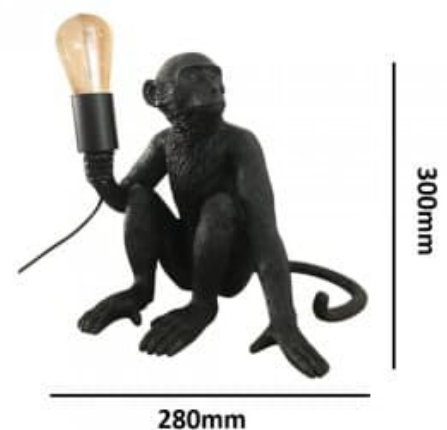

Lampe design singe en résine "Rila"

Ref. L4032-MS-1

La lampe à poser singe "Rila" est une pièce de design amusante et audacieuse qui représente un singe assis tenant une ampoule. Avec son design unique, cette lampe design apportera une touche originale et ludique dans n'importe quel espace intérieur, créant une ambiance pleine de charme et de créativité. Disponible en 3 couleurs : blanc, noir et doré, cette lampe s'adaptera facilement à différents styles de décoration, ajoutant une touche de fantaisie et d'élégance à votre intérieur.

Caractéristiques du produit

Tension nominale (V)	220-240V AC
Fréquence (Hz)	50 - 60
Puissance maximale (W)	60
Culot	E27
Emplacement	Saillie
Orientable	Non
Dimensions (mm) Lxlxh	280 x300 mm
Matériau	Résine
Extérieur	Non
IP	IP20
Plage de t°	-20°C ~ +40°C
Fréquence utilisation	Normale
Certificats	ROHS, CE
Garantie	Selon garantie légale : 3 ans
Style déco	Design
Poids net (Kg)	3

Référence

Attributs

L4031-MS

Couleur extérieure - Blanc

L4030-MS

Couleur extérieure - Doré