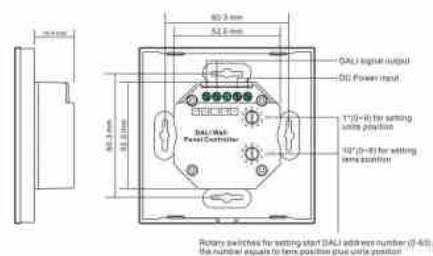

Panel tactile DALI monochrome - 4 zones - SUNRICHER

Ref. SR-2300TS-DIM-EU

Panel tactile mural monochrome avec sortie DALI pour atténuer et commuter jusqu'à 4 zones lumineuses. Fabriqué en verre trempé haute résistance, il garantit une régulation douce et sans scintillement pour différents types d'éclairage LED. Compatible avec les dispositifs DALI de 12-24V-DC, facile à installer et personnalisable avec 3 scènes par zone.

Caractéristiques du produit

uit	
Tension nominale (V)	12-24V DC
Système de contrôle	DALI
Couleur	Monochrome
Extérieur	Non
IP	IP20
Certificats	ROHS, CE
Garantie	Selon garantie légale : 3 ans