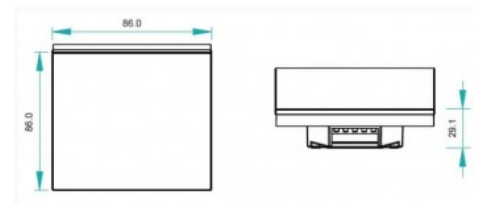

Interrupteur tactile CCT 12-24V-DC (4 zones) DALI DUAL TOUCH COLOR

Ref. SR-2300TS-CCT-EU

Le SR-2300TS-DIM-CCT est un interrupteur tactile CCT qui vous permet de sélectionner la luminosité et la température de couleur des lumières LED. Avec sortie DALI pour la variation et la contrôle de 4 zones lumineuses. L'écran tactile, conçu avec du verre trempé à haute résistance, offre des fonctions de variation douce et de commutation sans scintillement. Le variateur LED est facile à installer, avec un manuel d'installation dans la boîte et compatible avec divers produits DALI 12-24V-DC. Peut contrôler jusqu'à 4 zones avec 2 scènes personnalisables à sauvegarder et à jouer dans chaque zone. Contrôle une multitude de luminaires LED.