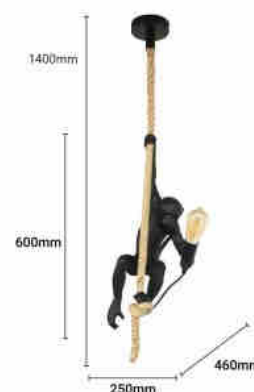

Suspension design singe en résine "Ximpa"

Ref. L4032-C-1

La lampe suspendue "Ximpa" en résine, représentant un singe accroché à une corde et tenant une ampoule, est une pièce de design amusante et audacieuse qui ne manquera pas de vous séduire. Cette lampe design apportera une touche originale et ludique à n'importe quel espace intérieur, créant une ambiance pleine de charme et de créativité. Disponible en 3 couleurs : blanc, noir et doré, cette suspension s'adaptera facilement à différents styles de décoration, ajoutant une touche de fantaisie et d'élégance à votre intérieur. Accrochez cette lampe suspendue singe "Ximpa" pour créer une atmosphère chaleureuse et captivante dans votre maison. Laissez-vous séduire par cette pièce de design qui attirera les regards et suscitera l'admiration de vos invités.

Caractéristiques du produit

Tension nominale (V)	220-240V AC
Fréquence (Hz)	50 - 60
Puissance maximale (W)	60
Culot	E27
Emplacement	Suspendu
Orientable	Non
Dimensions (mm) Lxlxh	600 x 250 x 400
Matériau	Résine
Extérieur	Non
IP	IP20
Plage de t°	-20°C ~ +40°C
Fréquence utilisation	Normale
Certificats	ROHS, CE
Garantie	Selon garantie légale : 3 ans
Style déco	Design