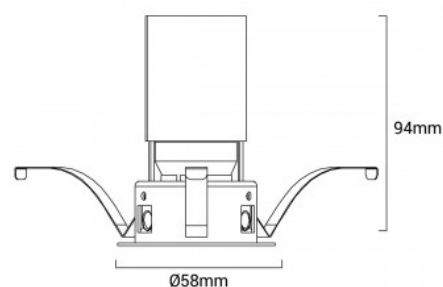

Spot LED encastrable ajustable 5W COB IP20 faible UGR

Ref. B9081-5

Spot LED encastrable de 5W aux finitions chromées. Son design moderne aux dimensions compactes a été pensé pour un rendu discret après encastrement. Il s'agit d'un luminaire IP20, à utiliser en intérieur exclusivement. Downlight de qualité professionnelle aux performances techniques de pointe : faible éblouissement (indice UGR<19), indice IRC de rendu des couleurs >90, driver Lifud intégré et puces COB Luminus offrant une intensité lumineuse de 250 lumens en blanc chaud de 2700°K. Angle lumineux de 24°. Ces spots encastrables conviennent à tous types d'applications d'intérieur, tant domestiques (chambres, salons, couloirs, etc.) que commerciales/professionnelles (hôtels, bureaux, restaurants, boutiques, etc.) Dimensions : 58x58x94mm. Prévoir une découpe de 52mm.

Caractéristiques du produit

Tonalité	Blanc chaud
Kelvin (K)	2700
Lumens (Lm)	250
IRC	90-95
Angle d'ouverture (°)	24
Type de LED	COB
Intensité variable	Non
Fréquence (Hz)	50 - 60
Capteur	Non
Emplacement	Encastrable
Orientable	Oui
Matériau	Aluminium
Extérieur	Non
IP	IP20
Certificats	ROHS, CE
Garantie	Selon garantie légale : 3 ans

Référence

Attributs

B9081-5-270

Couleur de la lumière - Blanc Chaud