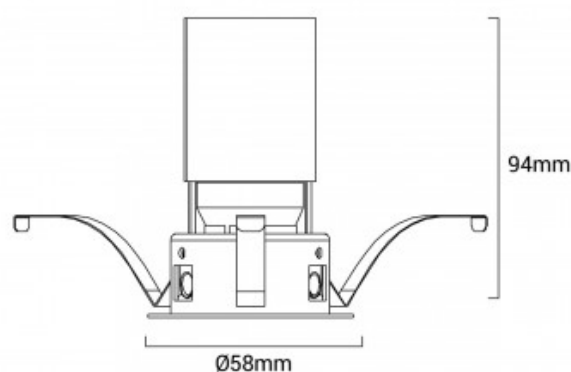

Spot LED encastrable ajustable 5W COB IP20 faible UGR

Ref. B9081-5

Spot LED encastrable de 5W aux finitions chromées. Son design moderne aux dimensions compactes a été pensé pour un rendu discret après encastrement. Il s'agit d'un luminaire IP20, à utiliser en intérieur exclusivement. Downlight de qualité professionnelle aux performances techniques de pointe : faible éblouissement (indice UGR<19), indice IRC de rendu des couleurs >90, driver Lifud intégré et puces COB Luminus offrant une intensité lumineuse de 250 lumens en blanc chaud de 2700°K. Angle lumineux de 24°. Ces spots encastrables conviennent à tous types d'applications d'intérieur, tant domestiques (chambres, salons, couloirs, etc.) que commerciales/professionnelles (hôtels, bureaux, restaurants, boutiques, etc.) Dimensions : 58x58x94mm. Prévoir une découpe de 52mm.

Caractéristiques du produit

Tonalité	Blanc chaud
Kelvin (K)	2700
Lumens (Lm)	250
IRC	90-95
Angle d'ouverture (°)	24
Type de LED	COB
Intensité variable	Non
Fréquence (Hz)	50 - 60
Capteur	Non
Emplacement	Encastrable
Orientable	Oui
Matériau	Aluminium
Extérieur	Non
IP	IP20
Certificats	ROHS, CE
Garantie	Selon garantie légale : 3 ans

Référence

Attributs

B9081-5-270

Couleur de la lumière - Blanc Chaud