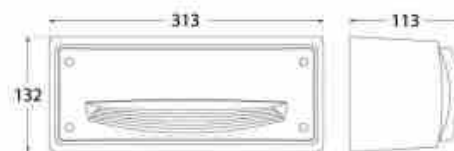

## Balise LED en saillie FUMAGALLI EXTRALETI 200 HS 3W

Ref. 4S4.000.000.CCT

Applique murale extérieure pour l'installation sur les murs avec émission de lumière dirigée par le dessous, pour une installation sur les murs, pour signaler des chemins, aussi bien dans les jardins que pour des bâtiments ou bien en intérieur. Très élégante, facile à installer, et au design italien, fabriquée à partir d'une résine traitée pour résister au passage du temps, à l'oxydation et à la corrosion, en plus d'être très résistante aux coups. Cette applique extérieure est dotée d'un haut de protection IP66 et classe d'isolation II.- Ampoule incluse -3W (3000K - 4000K - 6500K)GX53 CCT120x200x85mmIP66

### Caractéristiques du produit

Tonalité	Blanc neutre, Blanc chaud, Blanc froid
Kelvin (K)	4000, 3000, 6500
Lumens (Lm)	350
Intensité variable	Non
Puissance (W)	3
Tension nominale (V)	100-240
Fréquence (Hz)	50 - 60
Culot	GX53
Emplacement	Saillie
Dimensions (mm) LxIxh	120x200x85
Matériau	Résine
Extérieur	Oui
IP	IP66
Plage de t°	-20°C ~ +40°C
Fréquence utilisation	Intensive
Durée de vie (h)	25000
Certificats	ROHS, CE
Garantie	Selon garantie légale : 3 ans