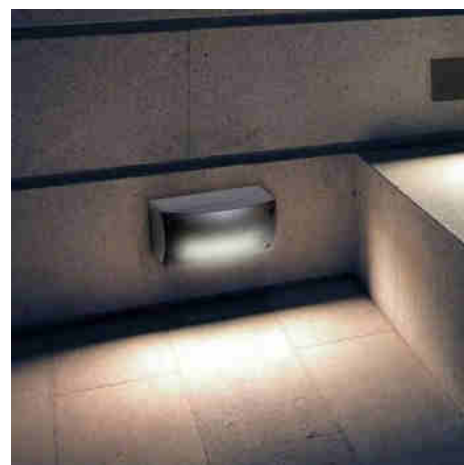

## Balise LED en saillie FUMAGALLI EXTRALETI 200 HS 3W

Ref. 4S4.000.000.CCT

Applique murale extérieure pour l'installation sur les murs avec émission de lumière dirigée par le dessous, pour une installation sur les murs, pour signaler des chemins, aussi bien dans les jardins que pour des bâtiments ou bien en intérieur. Très élégante, facile à installer, et au design italien, fabriquée à partir d'une résine traitée pour résister au passage du temps, à l'oxydation et à la corrosion, en plus d'être très résistante aux coups. Cette applique extérieure est dotée d'un haut de protection IP66 et classe d'isolation II.- Ampoule incluse -3W (3000K - 4000K - 6500K)GX53 CCT120x200x85mmIP66

### Caractéristiques du produit

Tonalité	Blanc neutre, Blanc chaud, Blanc froid
Kelvin (K)	4000, 3000, 6500
Lumens (Lm)	350
Intensité variable	Non
Puissance (W)	3
Tension nominale (V)	100-240
Fréquence (Hz)	50 - 60
Culot	GX53
Emplacement	Saillie
Dimensions (mm) LxIxh	120x200x85
Matériau	Résine
Extérieur	Oui
IP	IP66
Plage de t°	-20°C ~ +40°C
Fréquence utilisation	Intensive
Durée de vie (h)	25000
Certificats	ROHS, CE
Garantie	Selon garantie légale : 3 ans