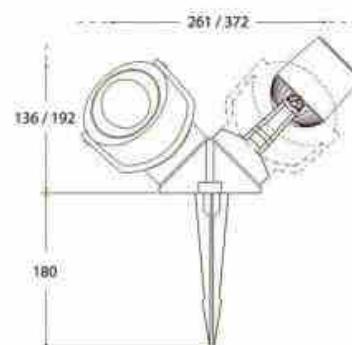

Double spot LED CCT sur piquet "Minitommy 2L" GU10 7W IP55

Ref. 3M2.001.000.AXU2K

Double spot LED extérieur orientable de la marque Fumagalli, avec deux têtes réglables comprenant deux ampoules LED GU10 de 3,5W, interchangeables. Lampe de jardin Minitommy en résine résistante aux chocs et aux intempéries. Température de couleur réglable, CCT, permet d'ajuster la température de 3000°K à 4000°K en utilisant l'interrupteur directement sur le luminaire. Les ampoules LED sont incluses ainsi que tous les accessoires d'installation, le piquet et les connexions au circuit électrique. La lampe de jardin Minitommy LED est directement branchée au réseau 230V. Avec son indice de protection IP55, il convient à une installation en extérieur, résiste à la pluie, à l'humidité, à la poussière et à la poussière. 2x GU10 3,5W 230VCCT (3000K;4000K) 316x261mm IP55

Caractéristiques du prod

uit

Tonalité	Blanc neutre, Blanc chaud
Kelvin (K)	4000, 3000
Lumens (Lm)	800
Efficacité lumineuse (Lm/W)	104
IRC	80-85
Type de LED	SMD2835
Intensité variable	Non
Équivalence (W)	100
Puissance (W)	7
Tension nominale (V)	230
Fréquence (Hz)	50 - 60
Facteur de puissance (cosφ)	0.5
Culot	GU10
Orientable	Oui
Dimensions (mm) Lxlxh	316x261
Matériau	Résine
Matériau diffuseur	Polycarbonate
Extérieur	Oui