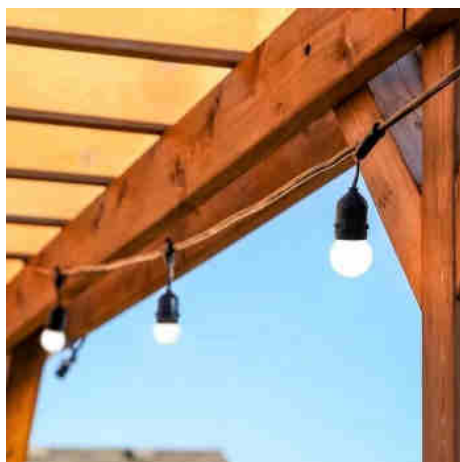

10M
IP65
10x E27
INCLUIDAS

Kit guirlande lumineuse extérieure 10 mètres + 10 ampoules LED E27 1W - IP44 - Blanc chaud

Ref. K_L1700

Notre kit de guirlande décorative d'extérieur s'étend sur une longueur de 10 mètres, équipé de 10 ampoules LED d'une puissance de 1W, diffusant une lumière blanc chaud. Cette guinguette lumineuse est pourvue d'une protection IP44, lui assurant une robustesse face aux éléments extérieurs, bien qu'elle ne soit pas conçue pour une exposition directe à la pluie. Dotée de connecteurs à ses extrémités, elle s'assemble aisément en série avec d'autres unités. De plus, sa prise européenne facilite une utilisation simple et pratique.