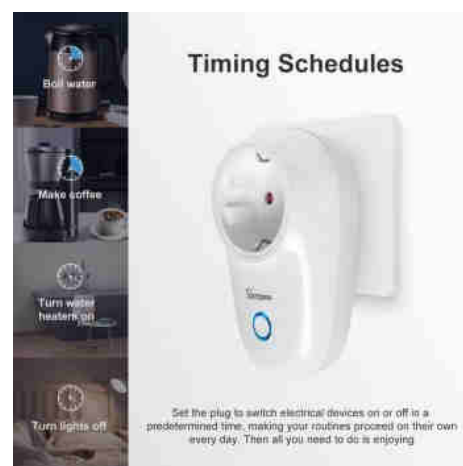

## Prise intelligente WiFi | SONOFF S26

### Ref. SONOFFS26-DE

Les prises Sonoff S26 sont des prises intelligentes contrôlables à distance. Une fois connectées au WiFi de votre domicile, elles permettent de gérer et de programmer les dispositifs qui y sont branchés à travers votre smartphone ou un assistant vocal (Amazon Alexa ou Google Assistant). L'application eWeLink vous permet d'allumer et d'éteindre vos appareils à distance, où que vous soyez ou d'en programmer les horaires d'activité pour bénéficier des avantages d'un foyer intelligent. Passez à la technologie Smart Home avec SONOFF. Tension de 100-240V/CC. Dimensions : 104x55x73 mm.