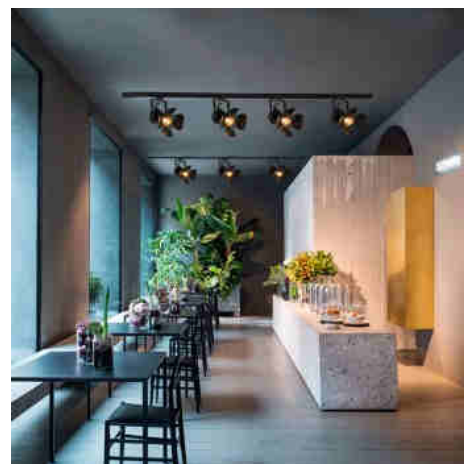

IP20
E27

Projecteur sur rail triphasé orientable "Cinema" - E27

Ref. LV233-TRI

Lampe sur rail triphasé, au design original inspiré des projecteurs cinématographiques traditionnels. Complètement directionnelle, elle cible la lumière avec précision. Idéale pour l'éclairage et l'embellissement de maisons, magasins, studios, restaurants et bars. **Douille E27 - Ampoule non incluse**

Caractéristiques du produit

Unité

Tension nominale (V)	220-240V AC
Fréquence (Hz)	50 - 60
Puissance maximale (W)	60
Type de rail	Triphasé
Culot	E27
Emplacement	Suspendu
Orientable	Oui
Dimensions (mm) Lxlxh	230x230x270
Matériau	Aluminium
Extérieur	Non
IP	IP20
Plage de t°	-20°C ~ +40°C
Fréquence utilisation	Normale
Durée de vie (h)	25000
Certificats	ROHS, CE
Garantie	Selon garantie légale : 3 ans
Style déco	Vintage - Rétro, Industriel