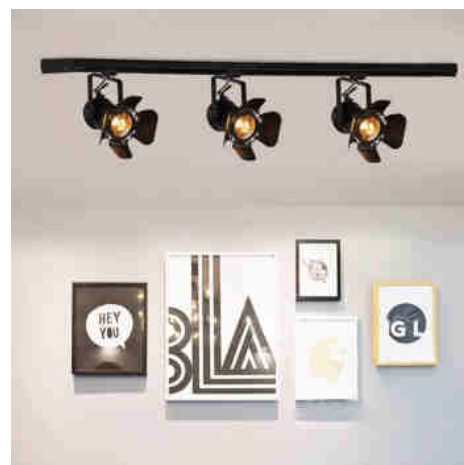

IP20
E27

Projecteur sur rail triphasé orientable "Cinema" - E27

Ref. LV233-TRI

Lampe sur rail triphasé, au design original inspiré des projecteurs cinématographiques traditionnels. Complètement directionnelle, elle cible la lumière avec précision. Idéale pour l'éclairage et l'embellissement de maisons, magasins, studios, restaurants et bars. **Douille E27 - Ampoule non incluse**

Caractéristiques du produit

Unité

Tension nominale (V)	220-240V AC
Fréquence (Hz)	50 - 60
Puissance maximale (W)	60
Type de rail	Triphasé
Culot	E27
Emplacement	Suspendu
Orientable	Oui
Dimensions (mm) Lxlxh	230x230x270
Matériau	Aluminium
Extérieur	Non
IP	IP20
Plage de t°	-20°C ~ +40°C
Fréquence utilisation	Normale
Durée de vie (h)	25000
Certificats	ROHS, CE
Garantie	Selon garantie légale : 3 ans
Style déco	Vintage - Rétro, Industriel