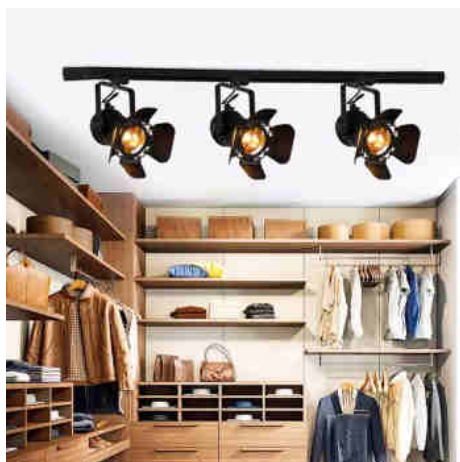

IP20
E27

Projecteur sur rail triphasé orientable "Cinema" - E27

Ref. LV233-TRI

Lampe sur rail triphasé, au design original inspiré des projecteurs cinématographiques traditionnels. Complètement directionnelle, elle cible la lumière avec précision. Idéale pour l'éclairage et l'embellissement de maisons, magasins, studios, restaurants et bars. **Douille E27 - Ampoule non incluse**

Caractéristiques du produit

Unité

Tension nominale (V)	220-240V AC
Fréquence (Hz)	50 - 60
Puissance maximale (W)	60
Type de rail	Triphasé
Culot	E27
Emplacement	Suspendu
Orientable	Oui
Dimensions (mm) Lxlxh	230x230x270
Matériau	Aluminium
Extérieur	Non
IP	IP20
Plage de t°	-20°C ~ +40°C
Fréquence utilisation	Normale
Durée de vie (h)	25000
Certificats	ROHS, CE
Garantie	Selon garantie légale : 3 ans
Style déco	Vintage - Rétro, Industriel