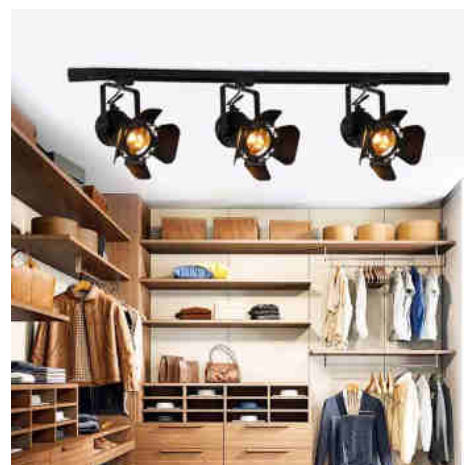

IP20
E27

Projecteur sur rail monophasé orientable "Cinema" - E27

Ref. LV233-MON

Lampe sur rail monophasée, au design original s'inspire des projecteurs cinématographiques traditionnels, offrant une esthétique unique. Complètement directionnelle, elle cible la lumière avec précision. Idéale pour l'éclairage et l'embellissement de maisons, magasins, studios, restaurants et bars. **Douille E27 - Ampoule non incluse**

Caractéristiques du produit

Unité

Tension nominale (V)	220-240V AC
Fréquence (Hz)	50 - 60
Puissance maximale (W)	60
Type de rail	Monophasé
Culot	E27
Emplacement	Rail
Orientable	Non
Dimensions (mm) LxH	230x270
Matériau	Aluminium
Extérieur	Non
IP	IP20
Plage de t°	-20°C ~ +40°C
Fréquence utilisation	Normale
Durée de vie (h)	25000
Certificats	ROHS, CE
Garantie	Selon garantie légale : 3 ans
Style déco	Vintage - Rétro, Industriel