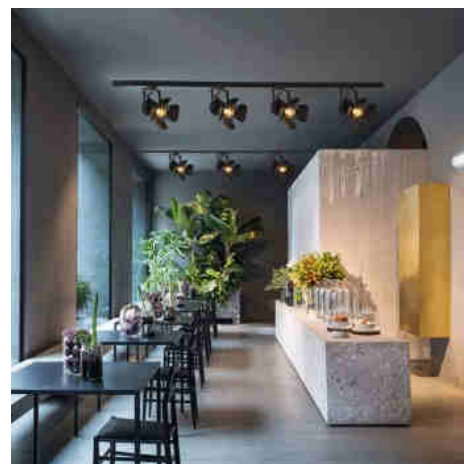

IP20
E27

Projecteur sur rail monophasé orientable "Cinema" - E27

Ref. LV233-MON

Lampe sur rail monophasée, au design original s'inspire des projecteurs cinématographiques traditionnels, offrant une esthétique unique. Complètement directionnelle, elle cible la lumière avec précision. Idéale pour l'éclairage et l'embellissement de maisons, magasins, studios, restaurants et bars. **Douille E27 - Ampoule non incluse**

Caractéristiques du produit

Unité

Tension nominale (V)	220-240V AC
Fréquence (Hz)	50 - 60
Puissance maximale (W)	60
Type de rail	Monophasé
Culot	E27
Emplacement	Rail
Orientable	Non
Dimensions (mm) LxH	230x270
Matériau	Aluminium
Extérieur	Non
IP	IP20
Plage de t°	-20°C ~ +40°C
Fréquence utilisation	Normale
Durée de vie (h)	25000
Certificats	ROHS, CE
Garantie	Selon garantie légale : 3 ans
Style déco	Vintage - Rétro, Industriel