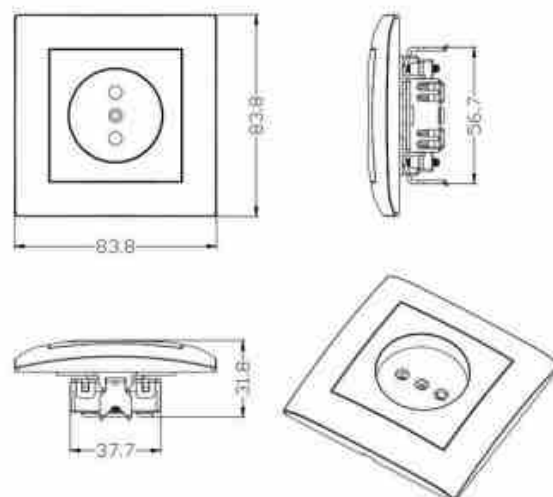

Prise Schuko 2 pôles + terre 16A

Ref. B6055

Prise Schuko 16 ampères 2 pôles + terre. A placer dans une boîte standard. Système de fixation des câbles par vis. Disponible en couleur blanc ou en ivoire. Comprend le cadre, les vis et les accessoires nécessaires au montage.

Caractéristiques du produit

Variantes du produit

Référence	Attributs	
B6055-M	Couleur extérieure - Ivoire	
B6055-B	Couleur extérieure - Blanc	