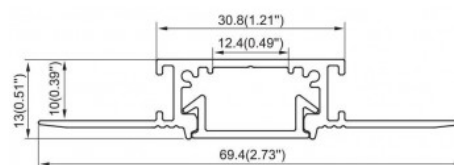

Connecteur droit à 180° profilé d'intégration

Ref. BCALP156-180

Accessoire de connexion droit 180 degrés qui permet la connexion entre différentes sections de profilé pour installation de rubans LED. Facilité d'installation et sécurité pour profilés d'intégration plâtre / placoplâtre 30,8x10mm avec la référence BPERFALP156. Fabriqué en aluminium de haute qualité, durable.