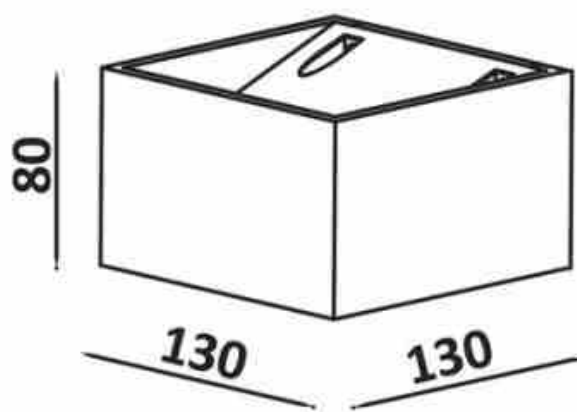

## Applique murale LED "Quare" 10W COB

### Ref. LN1572

Applique murale LED d'intérieur en forme de cube, fabriquée en aluminium de haute qualité. Son design chic et moderne s'adapte à toutes les pièces. Éclairage vers le haut et vers le bas pour un rendu original et décoratif. Cette applique de salon intègre des puces COB totalisant 10W et 608 lumens en blanc chaud (3000°K). Elle crée une atmosphère douce et agréable, idéale pour une pièce de vie. Applique moderne polyvalente, parfaite pour tous types d'applications en intérieur : couloirs, salons, salles à manger, restaurants, hôtels, cafétérias, etc. Excellent indice de rendu des couleurs (IRC>85). Luminaire fourni avec les accessoires nécessaires pour une installation facile. Dimensions : 130x80 mm

### Caractéristiques du produit

Tonalité	Blanc chaud
Kelvin (K)	3000
IRC	85-90
Type de LED	COB
Intensité variable	Non
Puissance (W)	10
Tension nominale (V)	220-240V AC
Fréquence (Hz)	50 - 60
Dimensions (mm) Lxlxh	130x80
Matériau	Aluminium
Certificats	ROHS, CE
Garantie	Selon garantie légale : 3 ans
Style déco	Scandinave, Minimaliste