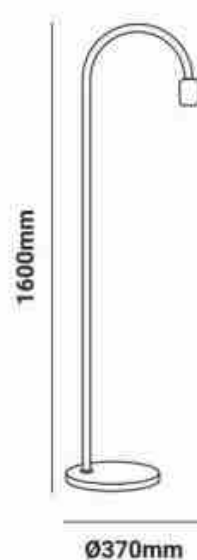

## Lampe sur pied "Finna" E27

Ref. LN1315

Lampe de sol "Finna" au design minimaliste, avec des lignes épurées et des matériaux durables. Idéale pour décorer n'importe quel espace avec élégance et fonctionnalité. Disponible en blanc. \*\* COMPATIBLE AVEC UNE (1) AMPOULE E27 - NON INCLUSE\*\*

### Caractéristiques du produit

Tension nominale (V)	220-240V/AC
Puissance maximale (W)	60
Culot	E27
Dimensions (mm) LxIxh	Ø370x1600
Extérieur	Non
IP	IP20
Certificats	CE, ROHS
Garantie	Selon garantie légale : 2 ans
Style déco	Vintage - Rétro, Scandinave

### Variantes du produit

*Référence*

*Attributs*

LN1315-B

Couleur extérieure - Blanc