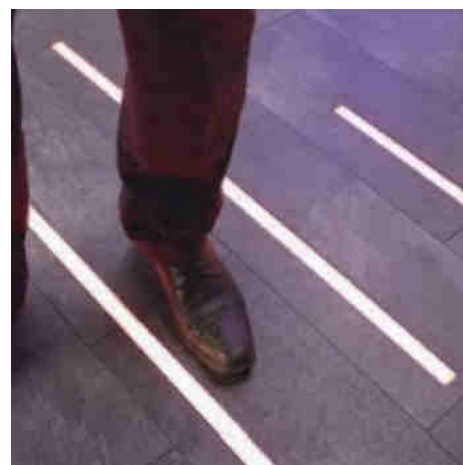

Embout pour profilé en aluminium encastrable 22x13mm

Ref. BTPALP131

Embout pour profilé aluminium encastrable au sol 22x13mm. Compatible avec la référence BPERFALP131. Prix par unité. Vous pouvez choisir entre les deux variantes :- Embout AVEC TROU : Il est installée au début du profil. Il comporte un trou par lequel peut être passé le câblage de l'installation.- Embout SANS TROU : Il est installé à l'extrémité du profilé, pour fermer le profilé et protéger le ruban LED.

Caractéristiques du produit

Style déco

Scandinave

Variantes du produit

Référence	Attributs	
BTPALP131-CA	Embout profilé - Avec trou	
BTPALP131-SA	Embout profilé - Sans trou	