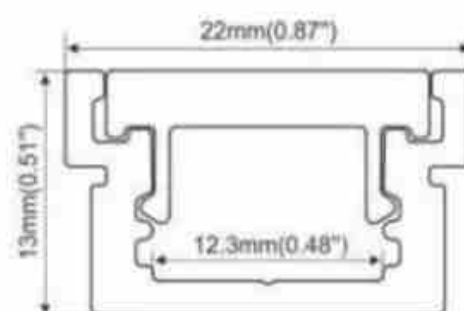

Embout pour profilé en aluminium encastrable 22x13mm

Ref. BTPALP131

Embout pour profilé aluminium encastrable au sol 22x13mm. Compatible avec la référence BPERFALP131. Prix par unité. Vous pouvez choisir entre les deux variantes :- Embout AVEC TROU : Il est installée au début du profil. Il comporte un trou par lequel peut être passé le câblage de l'installation.- Embout SANS TROU : Il est installé à l'extrémité du profilé, pour fermer le profilé et protéger le ruban LED.

Caractéristiques du produit

Style déco

Scandinave

Variantes du produit

Référence	Attributs	
BTPALP131-CA	Embout profilé - Avec trou	
BTPALP131-SA	Embout profilé - Sans trou	