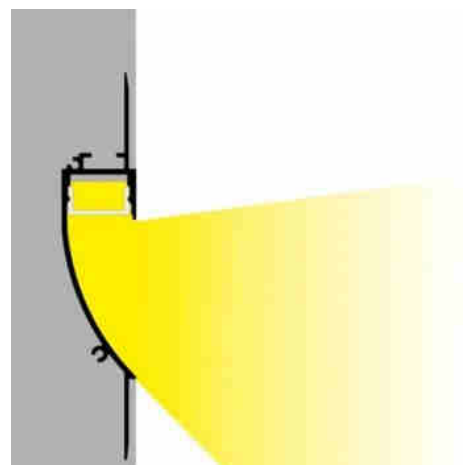

Bande LED profilée d'intégration / sans bordure - 18x15mm - Avec diffuseur - 2 mètres

Ref. BPERFALP082

Le profilé en aluminium à intégrer dans la profondeur du mur en plâtre ou en placoplâtre. Il offre une solution d'éclairage innovante avec des bandes LED. Sa couleur est blanche et peut être peinte de n'importe quelle couleur. Lumière indirecte, non éblouissante et uniforme. Parfait pour les projets commerciaux ou domestiques. Idéal pour les plafonds ou les murs des magasins, des hôtels, des supermarchés, les escaliers ou toute autre pièce de la maison. Ils se distinguent par leur installation sur les murs ou les plafonds sans montrer les cadres en aluminium, les coutures ou les bords. 18,5x15,5mm Largeur intérieure : 13,9 mm Longueur : 2m Puissance maximale : 25W/m Matériau : Aluminium Couleur: blanc Peut être peint dans n'importe quelle couleur Poids 618g Pour les bandes LED flexibles ou rigides de <13mm* Embouts non inclus*