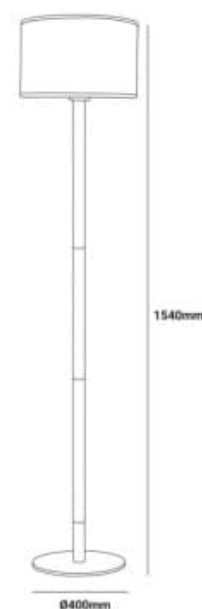

Lampadaire nordique "CLASS" - E27

Ref. LN1305

Lampe de sol minimaliste "Class", fabriquée avec un corps en bois, une base en aluminium et un abat-jour en tissu. Idéale pour éclairer les salons, chambres ou entrées, offrant fonctionnalité et design moderne. Disponible en blanc ou noir. **Compatible avec une (1) ampoule - NON INCLUSE**

Caractéristiques du produit

| | |
|--------------------|-----------------|
| Fréquence (Hz) | 50 - 60 |
| Culot | E27 |
| Matériau | Aluminium, Bois |
| Matériau diffuseur | Tissu |
| IP | IP20 |
| Plage de t° | -20°C ~ +40°C |
| Certificats | ROHS, CE |
| Garantie | 10 ans |
| Style déco | Scandinave |

Variantes du produit

| Référence | Attributs | |
|-----------|----------------------------|---|
| LN1305-N | Couleur extérieure - Noir |  |
| LN1305-B | Couleur extérieure - Blanc |  |