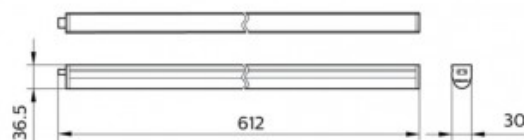

Caractéristiques du produit