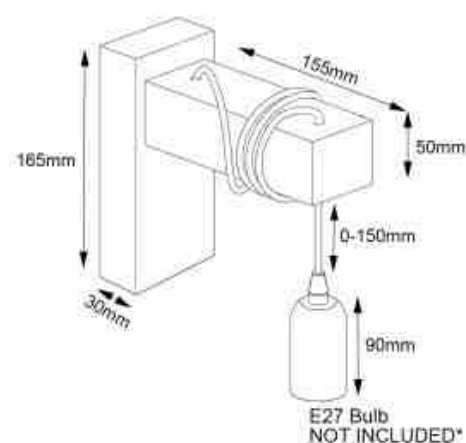

### Ref. LM130

Applique murale en bois au look minimaliste très tendance. Sobre et décorative à la fois, cette applique design est à choisir en noir ou blanc mat (support mural, câble PVC et douille métallique). Son câble flexible permet de personnaliser la hauteur en l'enroulant plus ou moins autour de la structure en bois clair – 15 cm de hauteur maximum. La douille de cette applique en bois – fournie sans ampoule – est de type E27 ; pour un rendu optimal, il est conseillé d'y installer une ampoule LED Edison à filament apparent. Réservé à un usage intérieur, ce luminaire LED est la solution d'éclairage décoratif parfaite pour un restaurant, un bar, une boutique, ou encore une chambre ou un salon...

### Caractéristiques du produit

Tension nominale (V)	220-240V/AC
Fréquence (Hz)	50 - 60
Puissance maximale (W)	60
Culot	E27
Dimensions (mm) Lxlxh	180x215
Matériau	Acier, Bois
Extérieur	Non
IP	IP20
Certificats	CE, ROHS
Garantie	Selon garantie légale : 2 ans
Style déco	Scandinave