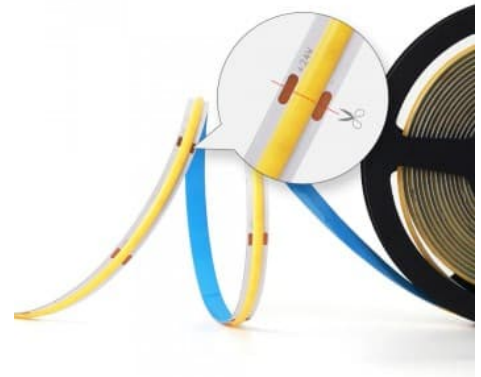

Ref. B1559-5

Le ruban LED COB 24V DC se démarque par son éclairage lumineux et uniforme, sans la présence d'ombres ou de taches lumineuses visibles, contrairement aux rubans LED traditionnels. De plus, avec son design fin de seulement 8 mm et sa grande flexibilité, il peut être facilement installé dans n'importe quel espace. Il offre la possibilité d'être coupé tous les 4 cm, ce qui permet de l'ajuster selon vos besoins spécifiques. De plus, il possède un indice de rendu des couleurs (IRC) supérieur à 90, assurant une excellente restitution des couleurs. Grâce à l'intégration de la technologie COB, ce bandeau LED affiche une efficacité lumineuse élevée, avec une densité de 320 puces par mètre. Il est également ajustable et disponible en trois températures de couleur : blanc chaud (2700K), blanc neutre (4000K) et blanc froid (6000K).