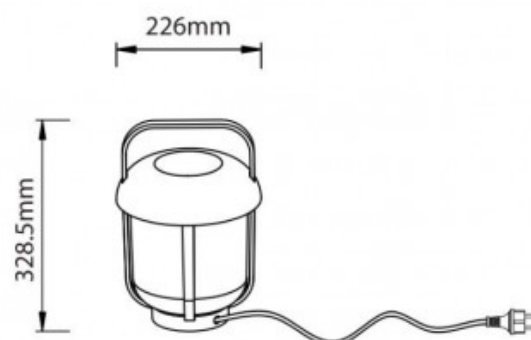

Lampe extérieur "Serène" IP44 E27

Ref. L1559

Lampe extérieur Serène aux finitions noir mat. Avec son design de lanterne moderne et son indice de protection IP44, elle peut aussi bien s'utiliser en intérieur qu'en extérieur. Elle résiste à l'eau, à l'humidité, à la poussière, etc. et ne s'oxyde pas. Cette jolie lampe à poser abrite une douille pour ampoule LED E27 d'une puissance max. de 60W (non fournie). Parfaite comme éclairage décoratif dans un jardin, une terrasse, un balcon, etc. Elle est dotée d'une anse permettant de la suspendre. Légère et compacte (226x328,5mm), elle se déplace facilement. - Ampoule E27 NON fournie -

Caractéristiques du produit

Tension nominale (V)	220-240V/AC
Fréquence (Hz)	50 - 60
Culot	E27
Dimensions (mm) Lxlxh	226x328.5
Matériau	Aluminium
IP	IP44
Certificats	ROHS, CE
Garantie	Selon garantie légale : 2 ans
Style déco	Scandinave

Variantes du produit

Référence

Attributs

L1559-N

Couleur extérieure - Noir