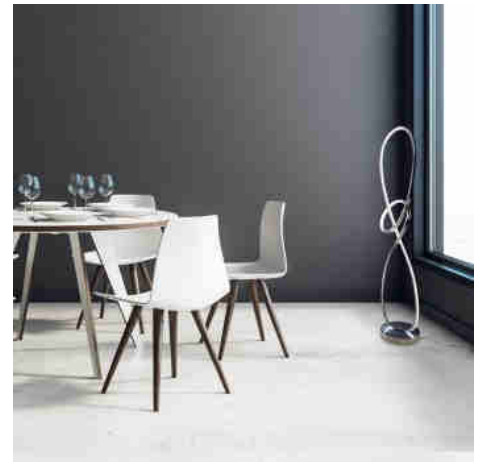

3000K

Blanc chaud
Warm white
3000K

Lampe sur pied 25W dimmable "Loren" Gamme Hollywood

Ref. LN1618

Lampe sur pied "Loren" en aluminium chromé, au superbe design futuriste. Il s'agit d'un luminaire dimmable (3 niveaux d'intensité) d'une puissance de 25W, offrant un éclairage LED de 2375 lumens en blanc chaud 3000K. 25W220-240V/CADimmable: 3 niveaux 2375lm3000KSMD2835IP20

Caractéristiques du produit

Tonalité	Blanc chaud
Kelvin (K)	3000
Lumens (Lm)	2375
IRC	80-85
Type de LED	SMD2835
Intensité variable	Oui
Puissance (W)	25
Tension nominale (V)	220-240V/AC
Fréquence (Hz)	50-60
Driver	Interne
Capteur	Non
Emplacement	De pied
Orientable	Non
Dimensions (mm) Lxlxh	Ø230x210x1190
Matériau	Aluminium
Matériau diffuseur	Polycarbonate
Extérieur	Non
IP	IP20

Plage de t°	-20°C ~ +40°C
Fréquence utilisation	Intensif
Style déco	Scandinave

Variantes du produit

Référence	Attributs	
LN1618-BC	Couleur de la lumière - Blanc Chaud	
LN1618-BN	Couleur de la lumière - Blanc Neutre	