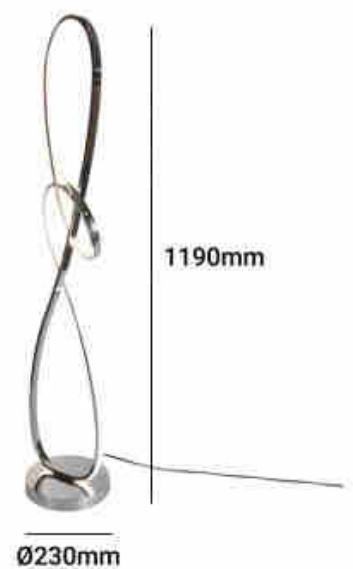

3000K

Blanc chaud
Warm white
3000K

Lampe sur pied 25W dimmable "Loren" Gamme Hollywood

Ref. LN1618

Lampe sur pied "Loren" en aluminium chromé, au superbe design futuriste. Il s'agit d'un luminaire dimmable (3 niveaux d'intensité) d'une puissance de 25W, offrant un éclairage LED de 2375 lumens en blanc chaud 3000K. 25W220-240V/CADimmable: 3 niveaux 2375lm3000KSMD2835IP20

Caractéristiques du produit

Tonalité	Blanc chaud
Kelvin (K)	3000
Lumens (Lm)	2375
IRC	80-85
Type de LED	SMD2835
Intensité variable	Oui
Puissance (W)	25
Tension nominale (V)	220-240V/AC
Fréquence (Hz)	50-60
Driver	Interne
Capteur	Non
Emplacement	De pied
Orientable	Non
Dimensions (mm) Lxlxh	Ø230x210x1190
Matériau	Aluminium
Matériau diffuseur	Polycarbonate
Extérieur	Non
IP	IP20