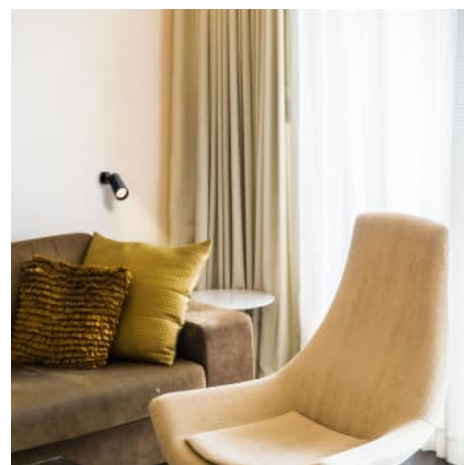

Applique murale et plafond "TUB" - GU10 - Orientable 360°

Ref. L250

Applique de plafond LED orientable au design minimaliste, élégant et polyvalent. Angle de rotation de 360°. Disponible en blanc et noir. *Compatible avec une ampoule GU10 - Non incluse*

Caractéristiques du produit

Tension nominale (V)	220-240
Fréquence (Hz)	50 - 60
Puissance maximale (W)	50
Culot	GU10
Dimensions (mm) Lxlxh	Ø56x150
Extérieur	Non
IP	IP20
Certificats	CE, ROHS
Garantie	Selon garantie légale : 2 ans
Style déco	Minimaliste

Variantes du produit

Référence

Attributs

L250-N

Couleur extérieure - Noir

L250-B

Couleur extérieure - Blanc