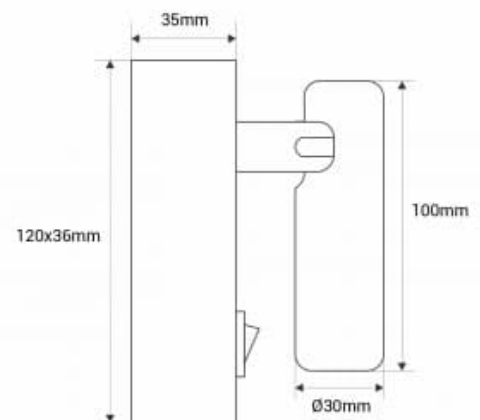

Liseuse murale 2W - Réglable - Puce CREE

Ref. L220

Applique murale LED réglable, avec puce LED CREE de haute qualité. Elle offre un éclairage chaleureux et directionnel, idéal pour les têtes de lit. Avec son design élégant, disponible en noir ou en blanc, il s'adapte à tous les styles de décoration.

Caractéristiques du produit

Tonalité	Blanc chaud
Kelvin (K)	3000
Lumens (Lm)	130
IRC	80-85
Angle d'ouverture (°)	60
Intensité variable	Non
Puissance (W)	2
Tension nominale (V)	220-240V AC
Driver	Interne
Matériau	Aluminium
Extérieur	Non
IP	IP20
Plage de t°	-20°C ~ +40°C
Fréquence utilisation	Intensive
Certificats	ROHS, CE
Garantie	Selon garantie légale : 3 ans