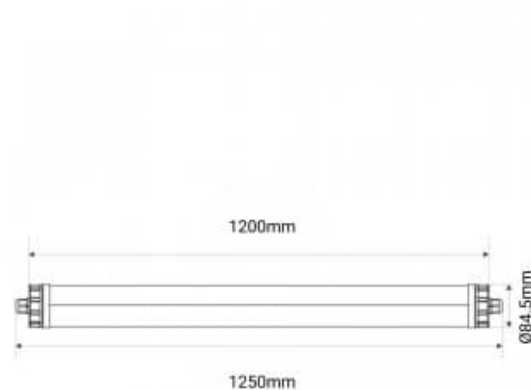

Tube LED étanche pour usage industriel - 120cm - 30W - IP65 - IK10

Ref. B8490-120

Réglette LED tubulaire étanche compact de 30W et 120cm. Faible consommation et haute efficacité lumineuse (120lm/W). Grâce à sa résistance et ses performances, elle est particulièrement recommandée pour les environnements industriels tels que les usines, les fermes et les élevages. Disponible en blanc chaud (3000K) et blanc neutre (4000K). Inclut un kit de montage en surface et suspension.

Caractéristiques du produit

Tonalité	Blanc neutre, Blanc chaud
Kelvin (K)	4000, 3000
Lumens (Lm)	3900
UGR	Non
Intensité variable	Non
Puissance (W)	30
Tension nominale (V)	230V AC
Driver	Interne
Capteur	Non
Emplacement	Suspendu
Orientable	Non
Dimensions (mm) LxIxh	1250xø84.5
Extérieur	Oui
IP	IP65
Plage de t°	-20°C ~ +40°C
Fréquence utilisation	Intensive
Durée de vie (h)	25000
Certificats	ROHS, CE