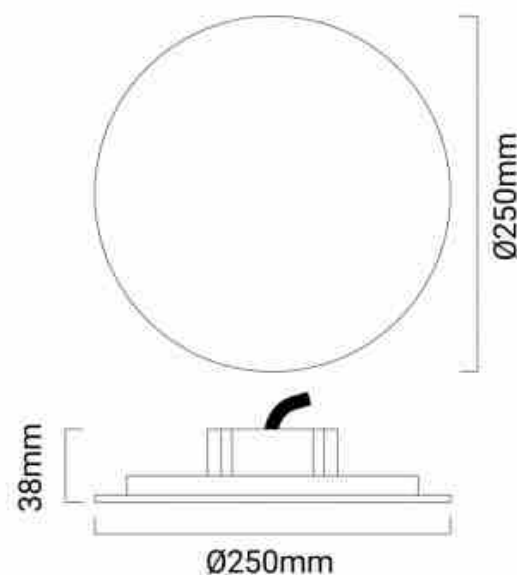

Applique circulaire "Eclipse" 12W - Puce Samsung - Lumière chaude - IP44 - Ø 25cm

**Ref. L5033**

Cette fine applique murale LED offre un bel éclairage indirect en blanc chaud (2700K) pour 12W seulement. Sa structure ronde est en aluminium laqué (revêtement par poudre à la finition mate rugueuse). Côté électronique, ce luminaire est doté d'un driver EagleRise et de puces LED SAMSUNG. Compatible avec une utilisation en environnement humide grâce à une protection IP44. Le bel halo diffus projeté par cette applique est idéal pour une ambiance cosy. Associez ce luminaire à son modèle jumeau de taille inférieure (Ø 200mm et consommation de 9W) pour composer une installation lumineuse unique. 12W - 2700K 230V Ø250x38mm IP44

**Caractéristiques du produit**

Tonalité	Blanc chaud
Kelvin (K)	2700
Lumens (Lm)	900
IRC	80-85
Type de LED	SMD2835
Intensité variable	Non
Puissance (W)	12
Tension nominale (V)	220-240V AC
Fréquence (Hz)	50 - 60
Driver	Interne
Emplacement	Saillie
Dimensions (mm) LxIxh	Ø250x38
Matériau	Aluminium
Matériau diffuseur	Plastique
Extérieur	Non
IP	IP44
Plage de t°	-20°C ~ +40°C
Fréquence utilisation	Normale