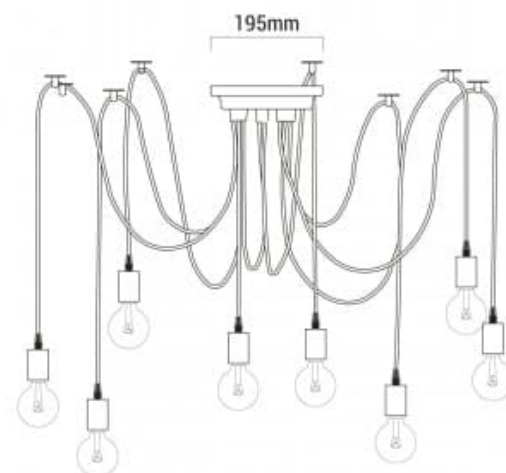

Suspension noire "Lumière" pour 6 ampoules E27 – Style vintage

Ref. LV241

Suspension araignée noire à 6 bras au design vintage avec une touche moderne "LUMIÈRE". Flexible, décorative et parfaite pour des intérieurs de caractère.** Ampoules non incluses **

Caractéristiques du produit

Tension nominale (V)	230V AC
Fréquence (Hz)	50 - 60
Puissance maximale (W)	40
Capteur	Non
Culot	E27
Emplacement	Suspendu
Orientable	Non
Dimensions (mm) Lxlxh	1300X195
Matériau	Métal, PVC
Extérieur	Non
IP	IP20
Certificats	ROHS, CE
Garantie	Selon garantie légale : 3 ans
Style déco	Vintage - Rétro, Scandinave

1300mm x 6

Variantes du produit

Référence

Attributs

LV241-2

Couleur extérieure - Noir