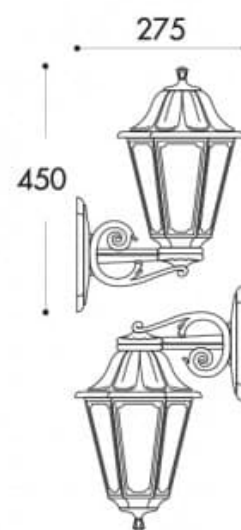

## Éclairage mural extérieur FUMAGALLI "BISSO/ANNA" - E27 - IP55

### Ref. E22.131.000

Lanterne murale de jardin de couleur noire ou blanche et diffuseur opaque. C'est un luminaire est idéale pour la décoration et l'éclairage en extérieur mais aussi pour l'intérieur. Les produits de la gamme Fumagalli nous offre des prestations excellentes à un prix très accessible. Cette belle lanterne possède des motifs décoratifs de formes florales, étant parfaite pour tout type d'environnement. Possibilité de l'installer vers le haut ou vers le bas. Cette applique murale dispose d'une douille pour les ampoules LED E27 interchangeables. Nous recommandons l'utilisation d'une ampoule LED à filament.- Ampoule non incluse -E27275x450mmIP55230V-ACHyper résistant

### Caractéristiques du produit

Tension nominale (V)	230V-AC
Fréquence (Hz)	50-60
Puissance maximale (W)	40
Culot	E27
Emplacement	Saillie
Orientable	Non
Dimensions (mm) Lxlxh	450x275x220
Poids (g)	1000
Matériau	Résine
Matériau diffuseur	Transparent
Extérieur	Oui
IP	IP55
Plage de t°	-20°C ~ +50°C
Fréquence utilisation	Intensive
Durée de vie (h)	30000
Certificats	CE, ROHS
Garantie	Selon garantie légale : 2 ans
Style déco	Vintage - Rétro, Scandinave