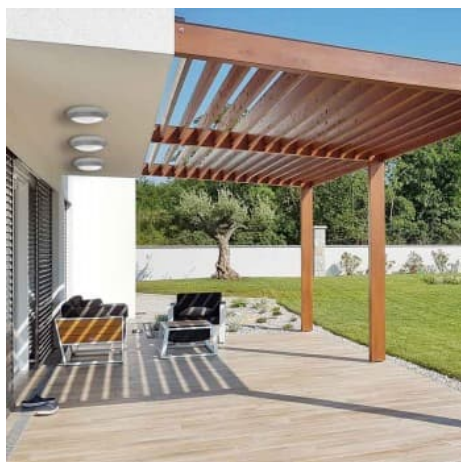

IP66
E27

Applique ou plafonnier d'extérieur étanche FUMAGALLI BERTA E27 IP66

Ref. 1B2.000.000

Plafonnier rond Fumagalli Berta peut être utilisé aussi comme applique murale. Ce luminaire de type hublot peut également être installé en intérieur et en extérieur, grâce à son haut degré de protection et d'isolation. Son design italien et minimaliste le rend parfait pour l'installer dans n'importe quel type d'environnement. Pour une utilisation avec une ampoule E27, il est disponible en trois couleurs extérieures différentes: blanc, noir et gris.- Ampoule non incluse - E27Ø275x80mmIP66230V-ACMatériau hyper résistant

Caractéristiques du produit

Tension nominale (V)	230V AC
Fréquence (Hz)	50 - 60
Puissance maximale (W)	40
Culot	E27
Emplacement	Saillie
Orientable	Non
Dimensions (mm) Lxlxh	80x275x275
Poids (g)	1300
Matériau	Résine
Matériau diffuseur	Opaque
Extérieur	Oui
IP	IP66
Plage de t°	-20°C ~ +50°C
Fréquence utilisation	Intensive
Certificats	ROHS, CE
Garantie	Selon garantie légale : 3 ans
Style déco	Scandinave