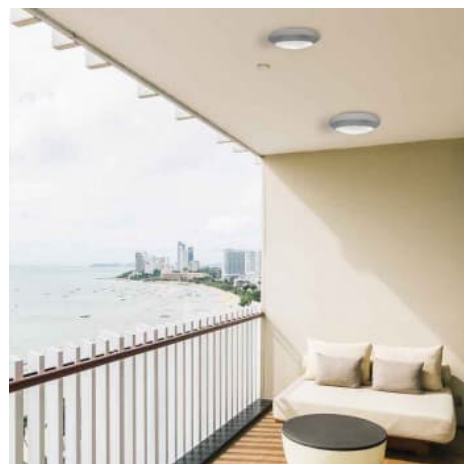

IP66
E27

Applique ou plafonnier d'extérieur étanche FUMAGALLI BERTA E27 IP66

Ref. 1B2.000.000

Plafonnier rond Fumagalli Berta peut être utilisé aussi comme applique murale. Ce luminaire de type hublot peut également être installé en intérieur et en extérieur, grâce à son haut degré de protection et d'isolation. Son design italien et minimaliste le rend parfait pour l'installer dans n'importe quel type d'environnement. Pour une utilisation avec une ampoule E27, il est disponible en trois couleurs extérieures différentes: blanc, noir et gris.- Ampoule non incluse - E27Ø275x80mmIP66230V-ACMatériau hyper résistant

Caractéristiques du produit

Tension nominale (V)	230V AC
Fréquence (Hz)	50 - 60
Puissance maximale (W)	40
Culot	E27
Emplacement	Saillie
Orientable	Non
Dimensions (mm) Lxlxh	80x275x275
Poids (g)	1300
Matériau	Résine
Matériau diffuseur	Opaque
Extérieur	Oui
IP	IP66
Plage de t°	-20°C ~ +50°C
Fréquence utilisation	Intensive
Certificats	ROHS, CE
Garantie	Selon garantie légale : 3 ans
Style déco	Scandinave