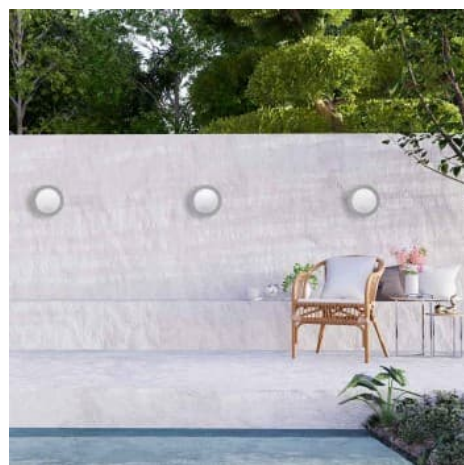

IP66
E27

Applique ou plafonnier d'extérieur étanche FUMAGALLI BERTA E27 IP66

Ref. 1B2.000.000

Plafonnier rond Fumagalli Berta peut être utilisé aussi comme applique murale. Ce luminaire de type hublot peut également être installé en intérieur et en extérieur, grâce à son haut degré de protection et d'isolation. Son design italien et minimaliste le rend parfait pour l'installer dans n'importe quel type d'environnement. Pour une utilisation avec une ampoule E27, il est disponible en trois couleurs extérieures différentes: blanc, noir et gris.- Ampoule non incluse - E27Ø275x80mmIP66230V-ACMatériau hyper résistant

Caractéristiques du produit

Tension nominale (V)	230V AC
Fréquence (Hz)	50 - 60
Puissance maximale (W)	40
Culot	E27
Emplacement	Saillie
Orientable	Non
Dimensions (mm) Lxlxh	80x275x275
Poids (g)	1300
Matériau	Résine
Matériau diffuseur	Opaque
Extérieur	Oui
IP	IP66
Plage de t°	-20°C ~ +50°C
Fréquence utilisation	Intensive
Certificats	ROHS, CE
Garantie	Selon garantie légale : 3 ans
Style déco	Scandinave