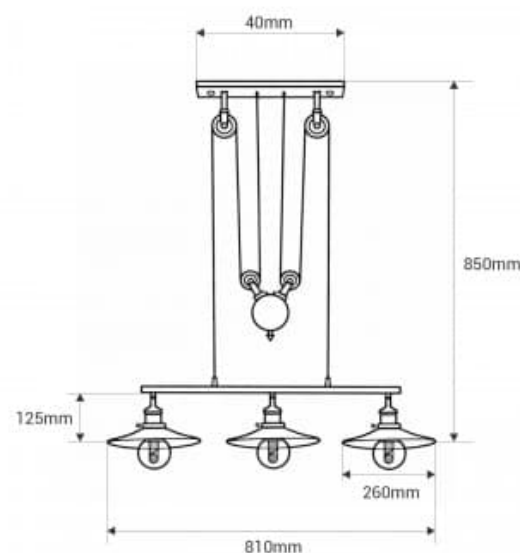

Suspension à poulie "CLOCK WORK" - 3 x E27

Ref. LV242

Suspension « CLOCK WORK », en fonte, disponible en finition blanche ou noire .Un luminaire remarquable au style industriel et vintage distinctif, conçu pour 3 ampoules E27 et parfait pour être placé sur une table à manger ou une table de salon. * Compatible avec 3 ampoules LED E27 (non incluses) *

Caractéristiques du produit

Tension nominale (V)	230V AC
Fréquence (Hz)	50 - 60
Puissance maximale (W)	40
Capteur	Non
Culot	E27
Emplacement	Suspendu
Orientable	Non
Dimensions (mm) Lxlxh	810x850
Matériau	Alliage en fer
Extérieur	Non
IP	IP20
Certificats	ROHS, CE
Garantie	Selon garantie légale : 3 ans
Style déco	Vintage - Rétro, Scandinave, Industriel