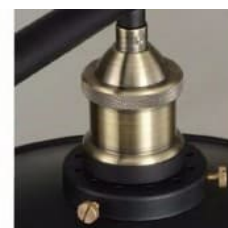

Suspension à poulie "CLOCK WORK" - 3 x E27

Ref. LV242

Suspension « CLOCK WORK », en fonte, disponible en finition blanche ou noire .Un luminaire remarquable au style industriel et vintage distinctif, conçu pour 3 ampoules E27 et parfait pour être placé sur une table à manger ou une table de salon. * Compatible avec 3 ampoules LED E27 (non incluses) *

Caractéristiques du produit

Tension nominale (V)	230V AC
Fréquence (Hz)	50 - 60
Puissance maximale (W)	40
Capteur	Non
Culot	E27
Emplacement	Suspendu
Orientable	Non
Dimensions (mm) Lxlxh	810x850
Matériau	Alliage en fer
Extérieur	Non
IP	IP20
Certificats	ROHS, CE
Garantie	Selon garantie légale : 3 ans
Style déco	Vintage - Rétro, Scandinave, Industriel