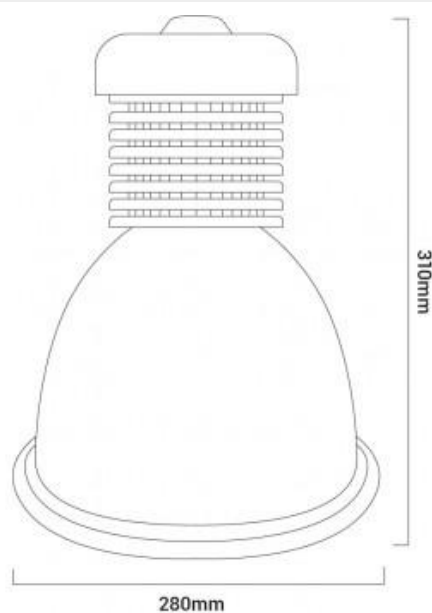

Caractéristiques du produit

Style déco

Scandinave, Industriel