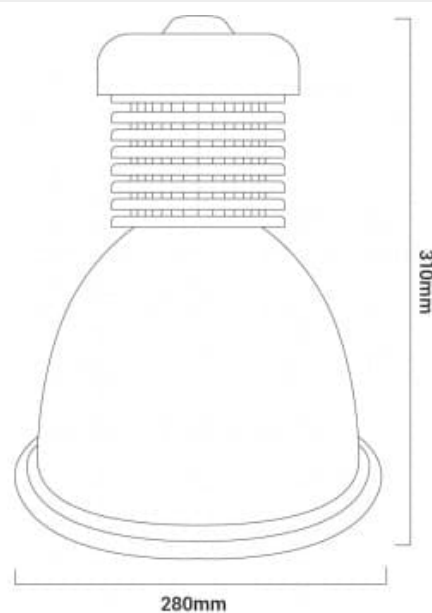

Cloche LED 30W spécial poissons et fruits de mer

Ref. B8700-PYM

Vente sur demande - Contactez-nous pour consulter nos délais de livraison. La cloche LED 30W circulaire spécial poissons et fruits de mer permet de mettre en valeur la couleur de vos produits exposés sur l'étal de votre poissonnerie, grâce à son chip LED spécialisé pour l'éclairage de poissons, crevettes, crabes et autres produits de la mer. Elle est spécialement conçue pour une utilisation professionnelle, aussi bien pour les petits commerces que les grands, avec l'objectif d'éclairer correctement les produits de façon réaliste et attractive pour les clients.

Caractéristiques du produit

Style déco

Scandinave, Industriel

Variantes du produit

Référence	Attributs	
B8700-AZ-PYM	Couleur extérieure - Bleu	
B8700-AM-PYM	Couleur extérieure - Jaune	