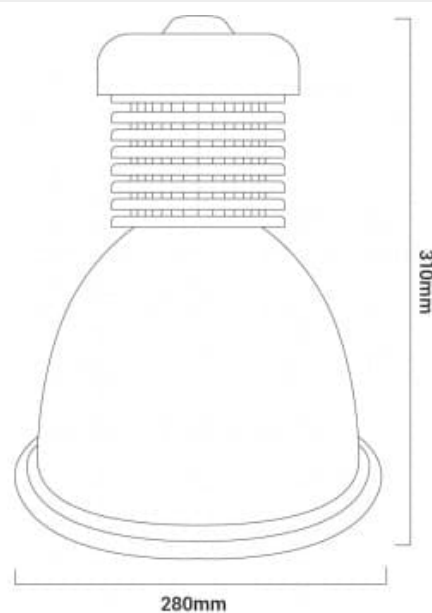

Cloche LED 30W spécial boulangerie

Ref. B8700-PAN

Avec la cloche LED 30W circulaire spécial pour boulangeries et pâtisseries, vous pourrez mettre en valeur vos produits exposés en vitrines et sur les étagères grâce à son chip spécial. Elle est spécialement conçue pour une utilisation professionnelle, avec l'objectif d'éclairer correctement les produits de façon réaliste et attractive pour les clients. Elle est disponible en couleur rouge, bleu et jaune.

Caractéristiques du produit

Style déco

Scandinave, Industriel

Variantes du produit

Référence	Attributs	
B8700-AM-PAN	Couleur extérieure - Jaune	
B8700-AZ-PAN	Couleur extérieure - Bleu	