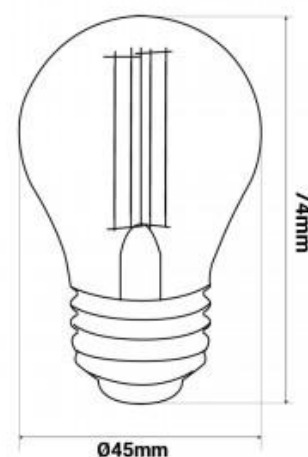

Ampoule LED 4W E27 G45 Filament rétro

Ref. BFD1-G45E27-AMB

Ampoule LED 4W G45 à filament rétro Vintage Gold. Élégante et discrète ampoule LED sphérique G45 avec verre teinté doré transparent, pour les environnements rétro / vintage. 4WE27230V390 lumens2200K

Caractéristiques du produit

Tonalité	Blanc extra chaud
Kelvin (K)	2200
Lumens (Lm)	390
IRC	75-80
Angle d'ouverture (°)	360
Intensité variable	Non
Puissance (W)	4
Tension nominale (V)	220-240V AC
Fréquence (Hz)	50 - 60
Driver	Interne
Culot	E27 G45
Dimensions (mm) Lxlxh	45X74
Matériau	Verre
Extérieur	Oui, avec lampe étanche
IP	IP20
Plage de t°	-20°C ~ +40°C
Certificats	ROHS, CE
Garantie	Selon garantie légale : 3 ans