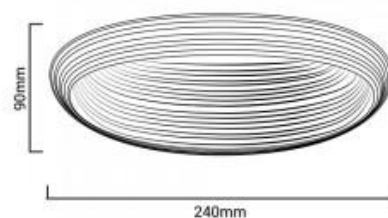

Applique murale LED "Soikea" 13W

Ref. LN1502

Applique murale LED au design nordique avec lumière indirecte chaude, 13W. Idéale pour décorer et éclairer les couloirs, salons et chambres avec un style moderne.

Caractéristiques du produit

Tonalité	Blanc chaud
Kelvin (K)	3000
Lumens (Lm)	1200
IRC	80-85
Intensité variable	Non
Puissance (W)	13
Tension nominale (V)	220-240V AC
Fréquence (Hz)	50 - 60
Emplacement	Saillie
Dimensions (mm) LxH	90x176
Matériau	Aluminium
Matériau diffuseur	Polycarbonate
Extérieur	Non
IP	IP20
Certificats	ROHS, CE
Garantie	Selon garantie légale : 3 ans
Style déco	Minimaliste