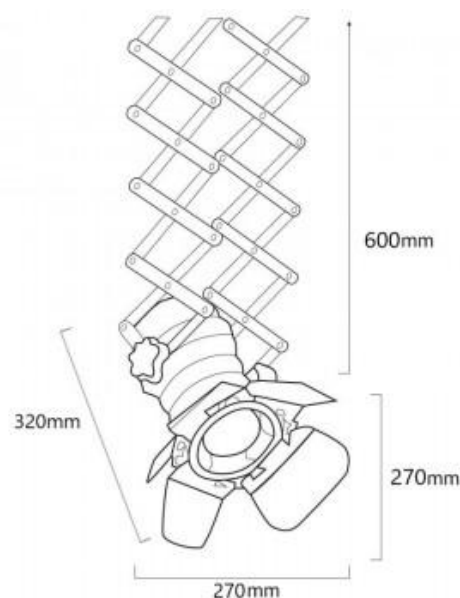

## Plafonnier extensible et orientable "Cinema" - E27

### Ref. LV231

Cette applique de plafond au design original s'inspire des projecteurs de cinéma traditionnels. Équipée d'un soufflet extensible pouvant atteindre jusqu'à 60 cm, elle offre une esthétique unique. Ce luminaire est entièrement directionnel, vous permettant ainsi de concentrer la lumière précisément où vous le souhaitez. Il constitue l'ajout idéal pour illuminer et orner divers espaces tels que les maisons, les magasins, les studios, les restaurants ou les bars. \*\*Douille E27 - Ampoule non incluse\*\*

### Caractéristiques du produit

Tension nominale (V)	220 - 240 V
Fréquence (Hz)	50 - 60
Puissance maximale (W)	40
Capteur	Non
Culot	E27
Emplacement	Suspendu
Orientable	Non
Dimensions (mm) Lxlxh	600 x 270
Matériau	Aluminium
Extérieur	Non
IP	IP20
Certificats	ROHS, CE
Garantie	Selon garantie légale : 3 ans
Style déco	Vintage - Rétro, Industriel