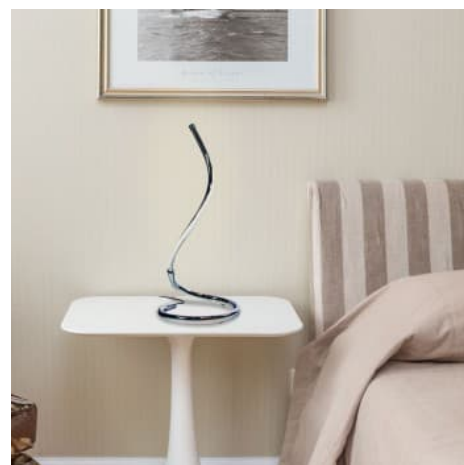

Lampe à poser LED "Helix-S" 6W

Ref. L3026-M

Lampe au design élégant et minimaliste avec LED 6W intégrée et finition chromée brillante. Parfaite pour être installée sur les tables d'appoint ou les tables de chevet. Il offre un éclairage agréable. Disponible en deux tonalités de lumière : blanc neutre (4000K) et blanc chaud (3000K).

Caractéristiques du produit

| | |
|-----------------------|---------------------------|
| Tonalité | Blanc neutre, Blanc chaud |
| Kelvin (K) | 4000, 3000 |
| Lumens (Lm) | 300 |
| IRC | 80-85 |
| Angle d'ouverture (°) | 360 |
| Type de LED | SMD2835 |
| Intensité variable | Non |
| Puissance (W) | 6 |
| Tension nominale (V) | 220 - 240 V |
| Fréquence (Hz) | 50 - 60 |
| Capteur | Non |
| Emplacement | De pied |
| Orientable | Non |
| Dimensions (mm) Lxlxh | Ø180 x 413 |
| Matériau | Métal chromé |
| Matériau diffuseur | Polycarbonate |
| Extérieur | Non |
| IP | IP20 |